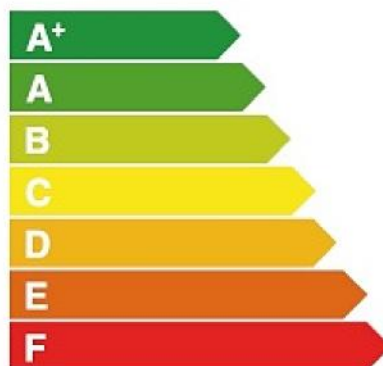

ENERG

енергия · ενεργεια

LENCO

DVL-1955

ENERGIA · ЕНЕРГИЯ
ΕΝΕΡΓΕΙΑ · ENERGIJA
ENERGY · ENERGIE
ENERGI

17
Watt

25
kWh/annum

48
cm